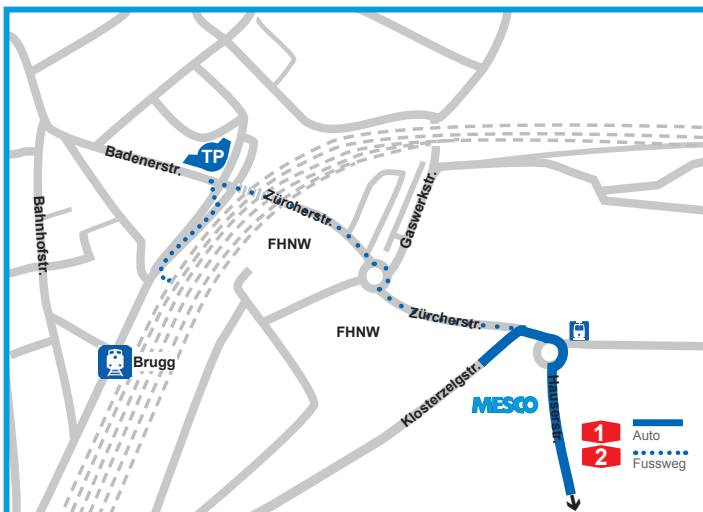

Kontakt

MESCO Engineering AG

Klosterzelgstrasse 1a
5210 Windisch
Schweiz

Tel +41 61 641 28 90
Fax +41 61 641 67 28

info@mesco.ch
www.mesco.ch

Auto

A1 aus Richtung Zürich: Fahrt Richtung Bern, Basel; nach Baregg-Tunnel Richtung Basel (A3); Ausfahrt Brugg; Hausen durchfahren; in Windisch am Kreisell 2. Abfahrt; Klosterzelgstrasse und Gebädetrakt liegen gleich links.

A1 aus Richtung Bern: Fahrt Richtung Zürich; Verzweigung Birrfeld Richtung Basel; Ausfahrt Brugg; Hausen durchfahren; in Windisch am Kreisell 2. Abfahrt; Klosterzelgstrasse und Gebädetrakt liegen gleich links.

A1 aus Richtung Basel: Fahrt Richtung Zürich; Ausfahrt Brugg; Hausen durchfahren; in Windisch am Kreisell 2. Abfahrt; Klosterzelgstrasse und Gebädetrakt liegen gleich links.

A2 aus Richtung Luzern: Fahrt Richtung Bern, Basel; Verzweigung Wiggertal Richtung Zürich; Verzweigung Birrfeld Richtung Basel; Ausfahrt Brugg; Hausen durchfahren; in Windisch am Kreisell 2. Abfahrt; Klosterzelgstrasse und Gebädetrakt liegen gleich links.

Parken: Gebührenpflichtige Parkplätze direkt vor der Liegenschaft; Zudem: gebührenpflichtiger Parkplatz der FHNW etwa 50m weit entfernt.

Zug

Anreise per Zug bis Bahnhof Brugg: Fahrplaninfos über www.sbb.ch; **Dann weiter zu Fuss:** Ab Bahnhof Brugg ca. 5 min., über das FHNW Gelände.

Flugzeug

Der **Flughafen Zürich** liegt ca. 35 km östlich von Windisch. **Mit dem Mietwagen:** Von Flughafenstrasse, Flughofstrasse, Birchstrasse auf A1/A4 Fahrt Richtung Bern, Basel. Weiter s.o. **Mit der Bahn:** Vom Bahnhof Zürich Flughafen 1/2-stündliche Verbindungen nach Brugg, über Zürich HB. Weiter s.o.