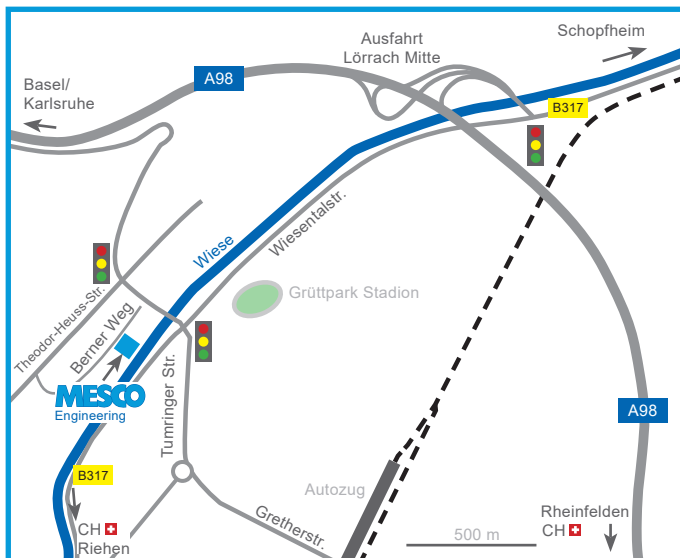

Ihr Weg zu uns

Kontakt

MESCO Engineering GmbH

Berner Weg 7
79539 Lörrach
Deutschland

Tel +49 7621 1575 0
Fax +49 7621 1575 175

info@mesco.de
www.mesco.de

Auto

Von der A5

Am Autobahndreieck Weil am Rhein auf die A98 Richtung Rheinfelden Ausfahrt Lörrach Mitte, rechts auf B317 Richtung Lörrach/Basel. Hinter Ortseingang Lörrach an Ampelanlage rechts einordnen, über die Brücke, nächste Ampel links in Theodor-Heuss-Straße, nächste Möglichkeit links in Berner Weg.

Von der A98

Ausfahrt Lörrach Mitte, dann weiter wie oben beschrieben.

Von der B317 Schopfheim/Feldberg

Der B317 Richtung Basel folgen. Hinter Ortseingang Lörrach rechts über die Brücke, nächste Ampel links in Theodor-Heuss-Straße, nächste Möglichkeit links in Berner Weg.

Aus der Schweiz

Via Grenzübergang Lörrach/Riehen. Erste Ampel links. Am Kreisverkehr erste Ausfahrt, der B317 folgen bis zur zweiten Brücke (3,2 km). Ampel links über die Brücke, nächste Ampel links in Theodor-Heuss-Straße, nächste Möglichkeit links in Berner Weg.

Zug

Über Basel Badischer Bahnhof nach Lörrach Hauptbahnhof. (S-Bahn verkehrt in regelmäßigen Abständen). Von dort aus mit Taxi oder Bus (Linie 16, Richtung Brombach, Halt Tumringen Schule). Dann weiter wie oben beschrieben.

Flugzeug

Der EuroAirport Basel-Mulhouse-Freiburg liegt ca. 15 km westlich von Lörrach. Den Flughafen auf der französischen Seite verlassen. Weiterfahrt mit Leihwagen oder Taxi.

Auf die französische A35 Richtung Basel. Erste Ausfahrt Richtung Weil am Rhein (D105). Grenze und Rheinüberquerung nach ca. 4,5 km. Links halten auf A5 Richtung Karlsruhe. Am Kreuz Weil am Rhein auf A98 Richtung Rheinfelden wechseln. Dann weiter wie oben beschrieben.