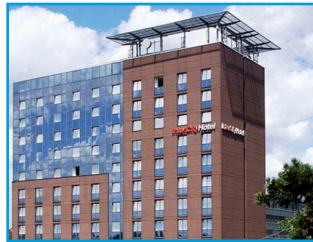

InterCityHotel

Modernes Business-Class Hotel mit 152 Zimmern in verschiedenen Kategorien, freundlich eingerichtet, modern und komfortabel ausgestattet.

Im Restaurant werden regionale, internationale und saisonale Gerichte serviert, reichhaltiges Frühstücksbüfett. Direkt am Hauptbahnhof. **0,2 km**