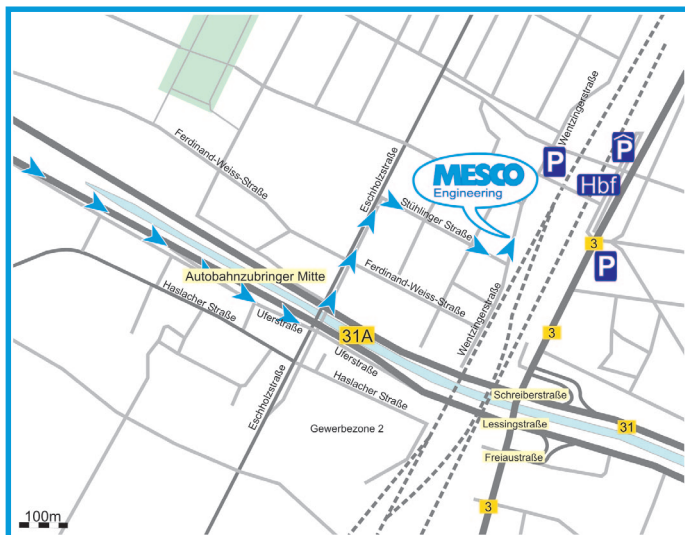

Ihr Weg zu uns

[Infos](#) | [Kontakt](#) | [Anfahrt](#)

Zug

Zielort ist Freiburg Hauptbahnhof: Benutzen Sie die Gleis-Unterführung in Richtung „Westausgang/Wentzingerstrasse“ > Gehen Sie die Wentzingerstrasse nach links unter der Stadtbahnbrücke hindurch bis zur Hausnummer 21

Auto

Von der A5 kommend

Ausfahrt Freiburg-Mitte (62) in Richtung „Freiburg/Donau-eschingen“ auf B31a > Diese bei Ausfahrt „FR-Stühlinger/FR-Haslach“ verlassen > Links in die „Eschholzstrasse“ abbiegen > Nach 300m an der Tankstelle rechts in die „Stühlingerstrasse“ > Am Ende links abbiegen in die „Wentzingerstrasse“

Aus Richtung Donaueschingen/Höllental kommend

Der B31/B31A in Richtung A5 durch Freiburg folgen > Ausfahrt Richtung „FR-Stühlinger / Eschholzstrasse“ > Rechts in die „Eschholzstrasse“ abbiegen > Nach 250m an der Tankstelle rechts in die „Stühlingerstrasse“ > Am Ende links abbiegen in die „Wentzingerstrasse“

Flugzeug

Der **Euroairport Basel/Freiburg/Mulhouse** liegt ca. 50 km südlich von Freiburg. Verlassen Sie den Flughafen auf der französischen Seite. Weiterfahrt entweder mit einem Mietwagen oder Taxi > Fahren Sie auf die franz. A35/E25/E60 Richtung „Mulhouse“ bis zum Autobahnkreuz Mulhouse > Biegen Sie auf die A36/E54 in Richtung „Deutschland, Neuenburg“ ein > Am Autobahndreieck Neuenburg fahren Sie auf die A5 Richtung „Karlsruhe“. Dann weiter siehe „Auto“.