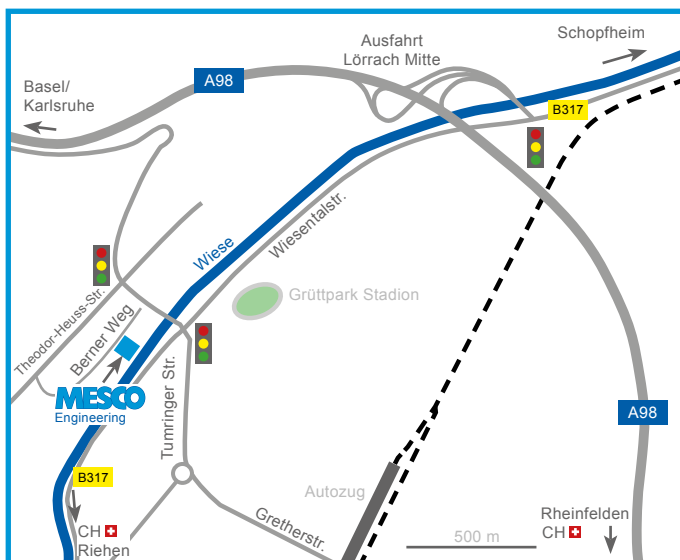

Ihr Weg zu uns

Kontakt

MESCO Engineering GmbH

Berner Weg 7
79539 Lörrach
Deutschland

Tel +49 7621 1575 0
Fax +49 7621 1575 175

info@mesco.de
www.mesco.de

Auto

Von der A5

Am Autobahndreieck Weil am Rhein auf die A98 Richtung Rheinfelden Ausfahrt Lörrach Mitte, rechts auf B317 Richtung Lörrach/Basel. Hinter Ortseingang Lörrach an Ampelanlage rechts einordnen, über die Brücke, nächste Ampel links in Theodor-Heuss-Straße, nächste Möglichkeit links in Berner Weg.

Von der A98

Ausfahrt Lörrach Mitte, dann weiter wie oben beschrieben.

Von der B317 Schopfheim/Feldberg

Der B317 Richtung Basel folgen. Hinter Ortseingang Lörrach rechts über die Brücke, nächste Ampel links in Theodor-Heuss-Straße, nächste Möglichkeit links in Berner Weg.

Aus der Schweiz

Via Grenzübergang Lörrach/Riehen. Erste Ampel links. Am Kreisverkehr erste Ausfahrt, der B317 folgen bis zur zweiten Brücke (3,2 km). Ampel links über die Brücke, nächste Ampel links in Theodor-Heuss-Straße, nächste Möglichkeit links in Berner Weg.

Zug

Über Basel Badischer Bahnhof nach Lörrach Hauptbahnhof. (S-Bahn verkehrt in regelmäßigen Abständen). Von dort aus mit Taxi oder Bus (Linie 16, Richtung Brombach, Halt Tumringen Schule). Dann weiter wie oben beschrieben.

Flugzeug

Der EuroAirport Basel-Mulhouse-Freiburg liegt ca. 15 km westlich von Lörrach. Den Flughafen auf der französischen Seite verlassen. Weiterfahrt mit Leihwagen oder Taxi.

Auf die französische A35 Richtung Basel. Erste Ausfahrt Richtung Weil am Rhein (D105). Grenze und Rheinüberquerung nach ca. 4,5 km. Links halten auf A5 Richtung Karlsruhe. Am Kreuz Weil am Rhein auf A98 Richtung Rheinfelden wechseln. Dann weiter wie oben beschrieben.